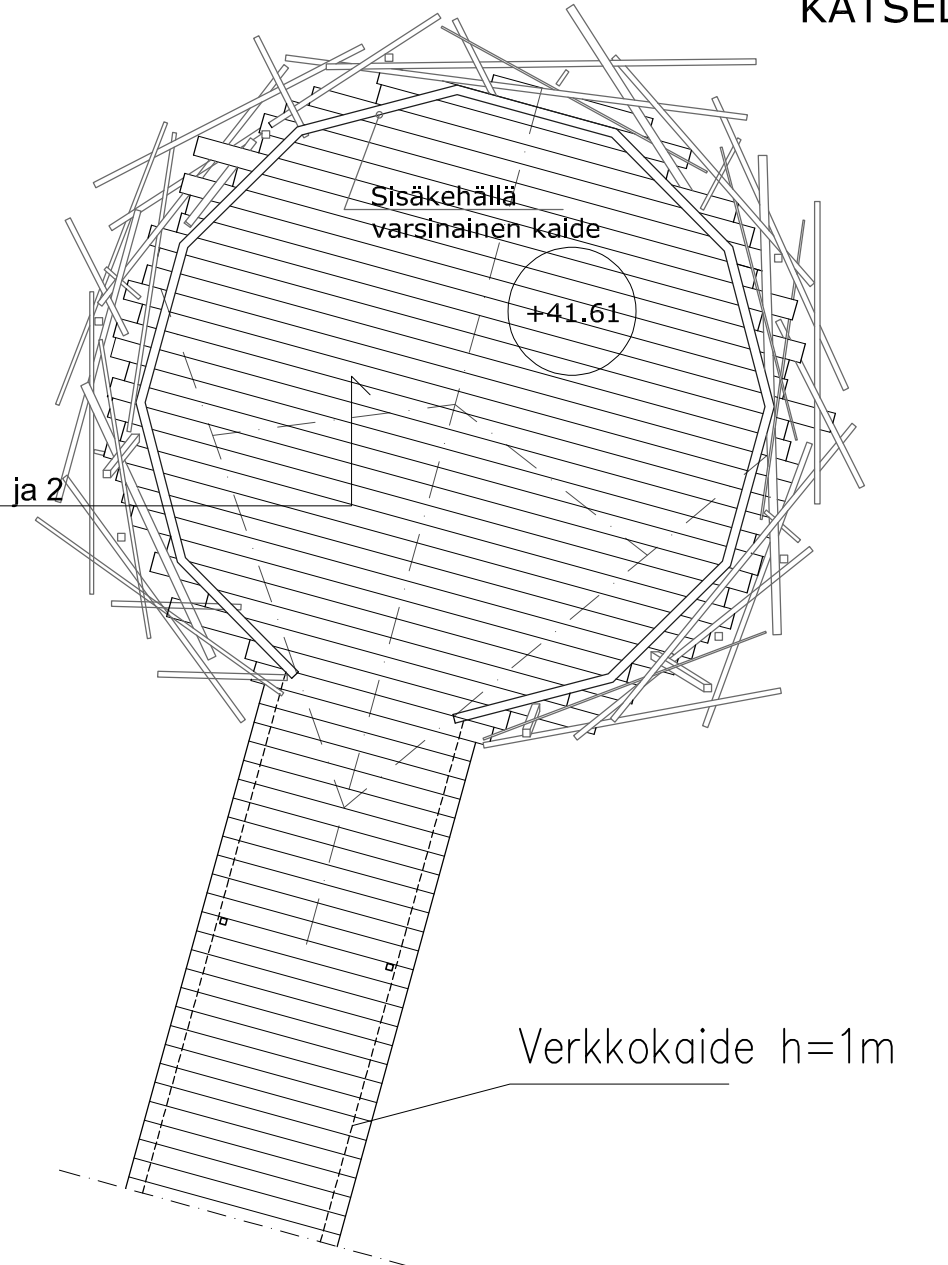

Rakennusluvan toimenpidealue

JULKISIVU LÄNTEEN

LINTUTORNI
KATSELUTASANNE
1:50

Leikkaus A - A 1:50

LEVÄHDYSTASANNE
1:50

Rakennusluvan toimenpidealue
LINTUTORNI

JULKISIVU ITÄÄN

Muutos	Päiväys	Suunnittelija	Selitys

Koskenmäki	Koskenmäki	Tuusulanjärvi	Varonauksen metsätyöryhmä
Rakennusmaa	UUDISRAKENNUS	Rakennus	PÄÄPIIRUSTUS
Rakennusmaa	Rakennus	Rakennus	Rakennus

Koskenmäen lintutori
Tuusulanjärven natura-alue

Julkisivu länteen ja itään
Leikkaus A - A ja tasanteet 1:50