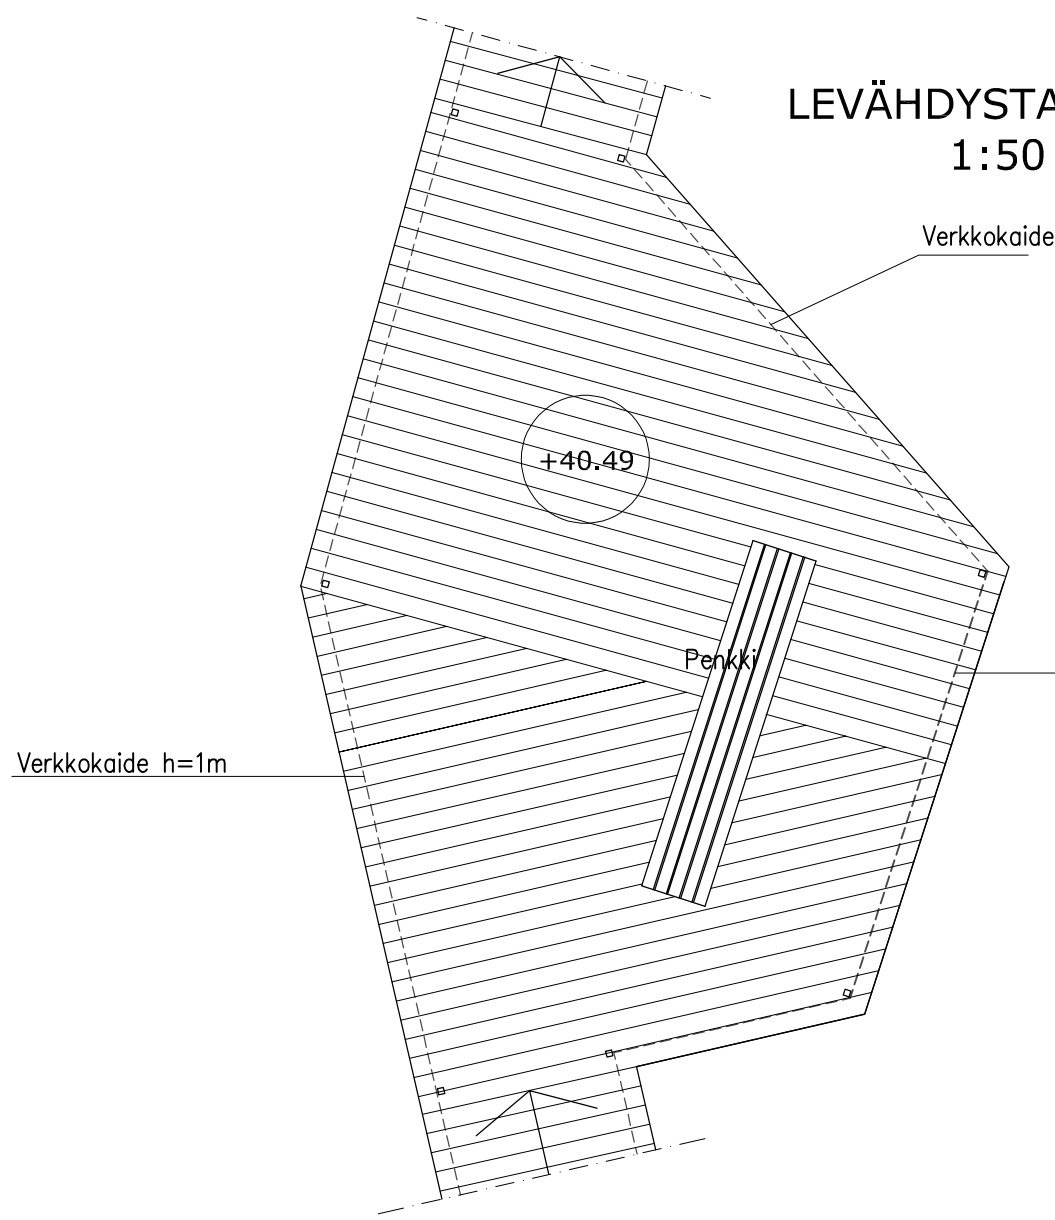

Rakennusluvan toimenpidealue

JULKISIVU LÄNTEEN

LINTUTORNI
KATSELUTASANNE
1:50

Leikkaus A - A 1:50

LEVÄHDYSTASANNE
1:50

Rakennusluvan toimenpidealue
LINTUTORNI

JULKISIVU ITÄÄN

Muutos	Päiväys	Suunnittelija	Selitys

Koskenmäki	Koskenmäki	Tuusulanjärvi	Varonauksen metsätyöryhmä
Rakennusmaa	UUDISRAKENNUS	Rakennus	PÄÄPIIRUSTUS
Rakennusmaa	Rakennus	Rakennus	Rakennus

Koskenmäen lintutori
Tuusulanjärven natura-alue

Julkisivu länteen ja itään
Leikkaus A - A ja tasanteet 1:50