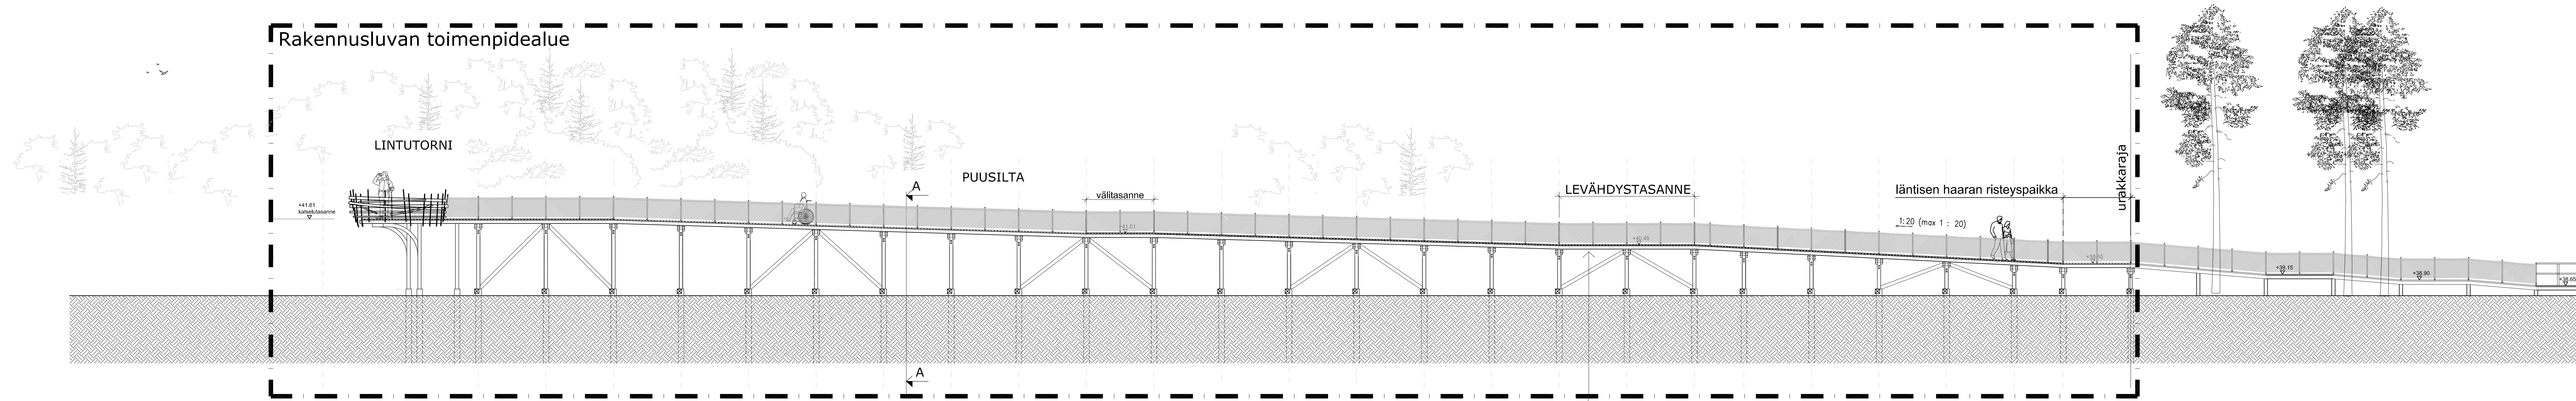

Rakennusluvan toimenpidealue

JULKISIVU LÄNTEEN

LINTUTORNI
KATSELUTASANNE
1:50

Leikkaus A - A 1:50

LEVÄHDYSTASANNE
1:50

Rakennusluvan toimenpidealue
LINTUTORNI

JULKISIVU ITÄÄN

Muutos	Päiväys	Suunnittelija	Selitys

Koskenmäki	Koskenmäki	Tuusulanjärvi	Varonauksen metsätyöryhmä
Rakennusmaa	UUDISRAKENNUS	Rakennus	PÄÄPIIRUSTUS
Rakennusmaa	Rakennus	Rakennus	Rakennus

Koskenmäen lintutori
Tuusulanjärven natura-alue

Julkisivu länteen ja itään
Leikkaus A - A ja tasanteet 1:50