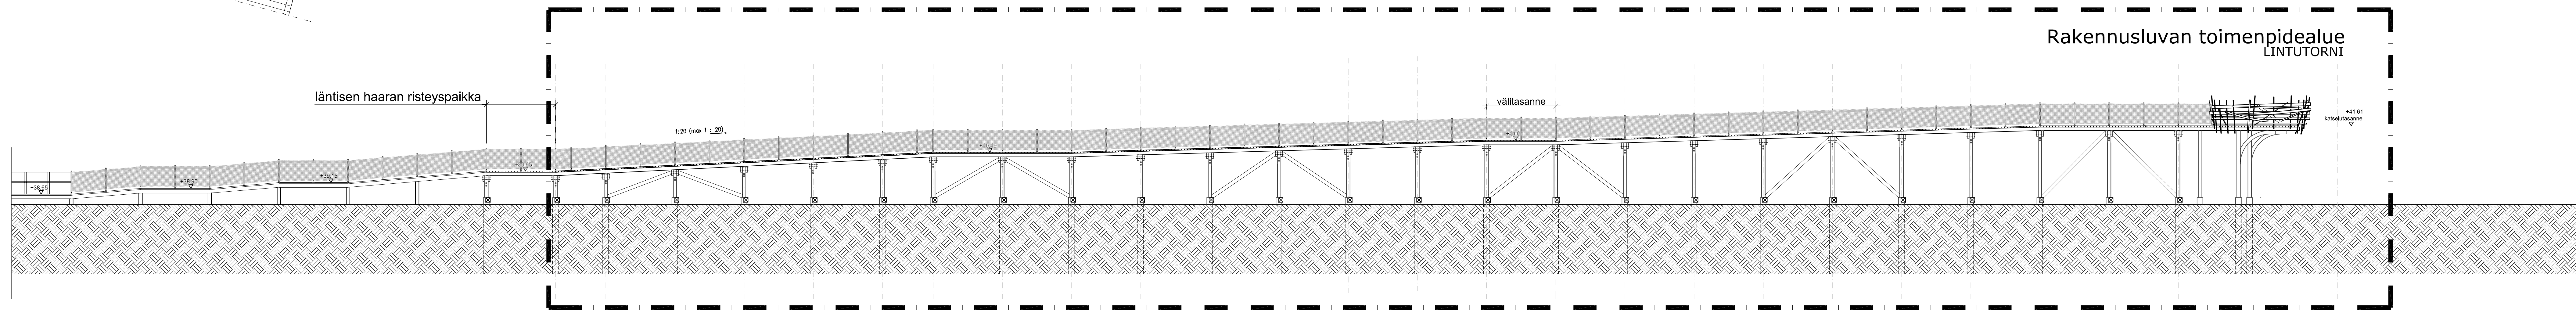

Rakennusluvan toimenpidealue

JULKISIVU LÄNTEEN

LINTUTORNI
KATSELUTASANNE
1:50

Leikkaus A - A 1:50

LEVÄHDYSTASANNE
1:50

Rakennusluvan toimenpidealue
LINTUTORNI

JULKISIVU ITÄÄN

Muutos	Päiväys	Suunnittelija	Selitys

Koskenmäki	Koskenmäki	Tuusulanjärvi	Varonauksen metsätyöryhmä
Rakennusmaa	UUDISRAKENNUS	Rakennus	PÄÄPIIRUSTUS
Rakennusmaa	Rakennus	Rakennus	Rakennus

Koskenmäen lintutori
Tuusulanjärven natura-alue

Julkisivu länteen ja itään
Leikkaus A - A ja tasanteet 1:50